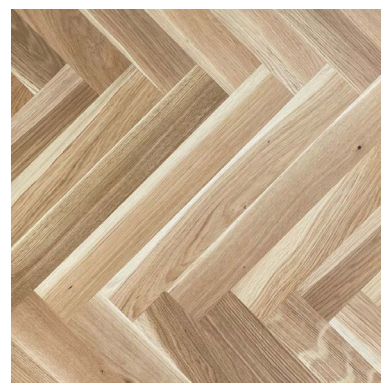

NATUR, MATLAK

SKØNNE DETALJER OG UNIKKE PLANKER

Vælger du at lægge vores stavparket i eg i sildebensmønster, vil du få en fornemmelse af storhed i rummet. Derudover er hver en stav unik på grund af knaster, årringe og andre skønne detaljer.

11/13 x 100 x 500

11/13 x 70 x 490

CHEVRON PARKET

NATUR, RUBIO PURE OLIE

NATUR, RUBIO CASTLE BROWN OLIE

NATUR, MATLAK

SORTERINGER

Trægulvets sortering er en klassificering af træets udtryk. Alle sorteringer har samme tolerancer, slidstyrke og egenskaber. Hos Urban-Hald forhandles de fleste af vores trægulve i tre sorteringer: Natur, Avantgarde og Standard sortering.

Natur

Naturlig varieret åretegning med ganske få sporadiske knaster på max 8 mm og sorte knaster på max 1 mm.

Avantgarde

Naturlig træstruktur og farvevariation. Sunde knaster på op til 15 mm og sorte knaster op til 8 mm. Ingen hvidsplint.

Standard

Farvevariation og hvidsplint. I denne sortering er knaster tilladt, dog uden at spille ind på gulvets beskaffenhed.

STILRENT UDSEENDE MED PLANKEGULV

Plankegulvet er savet i ét stykke, hvilket giver planken en ensartet overflade. Plankegulvet giver et stilrent og eksklusivt udseende, med flotte variationer i farve og struktur.