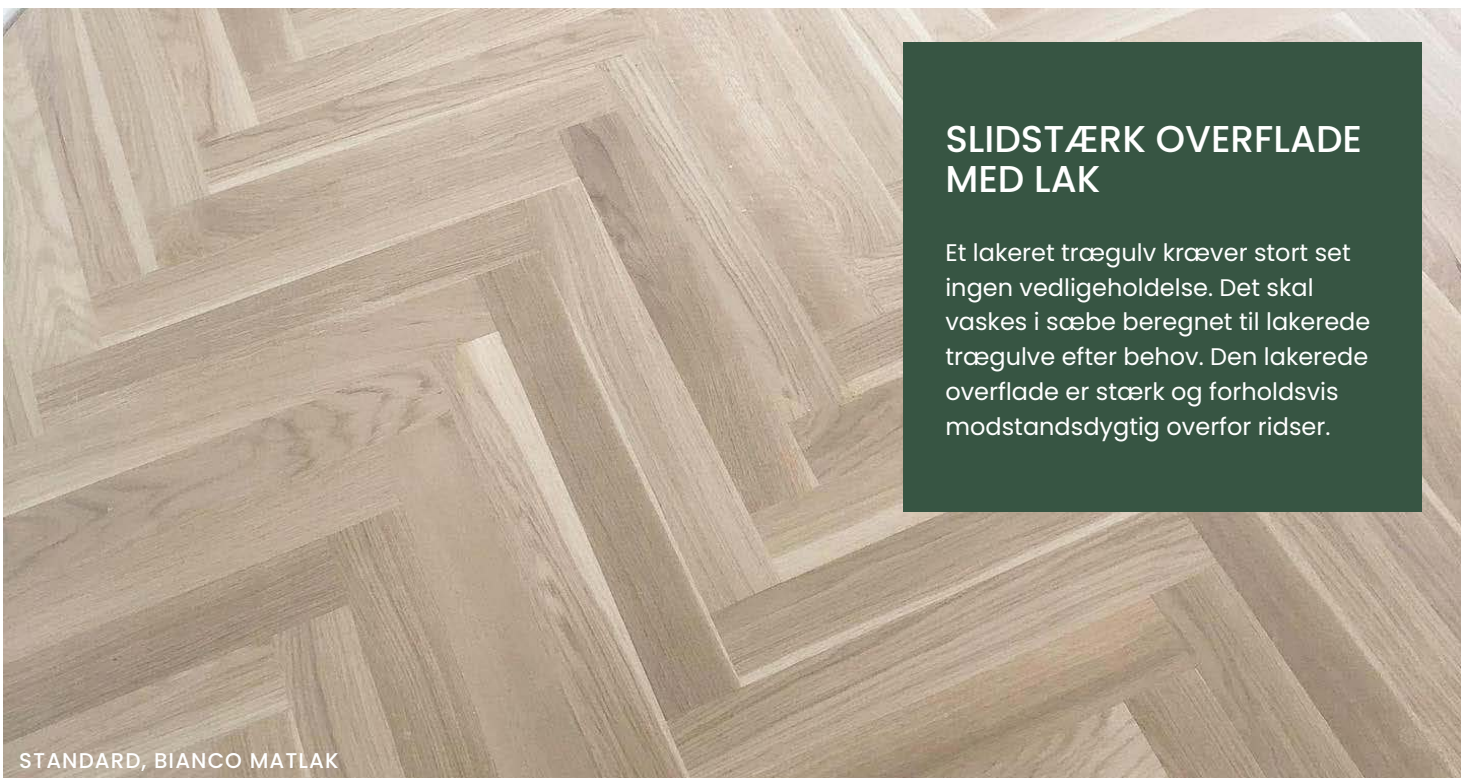

LAK BEHANDLING