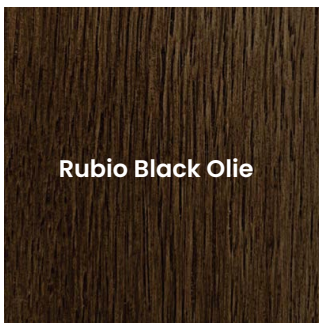

OLIE BEHANDLING

NATURLIGT UDTRYK MED OLIE

Olie trænger ned i træets porer, hvilket er med til at skabe en naturlig glød og varme. Olie skaber altså et rigtig flot og naturligt udtryk, der fremhæver træets årer og struktur.