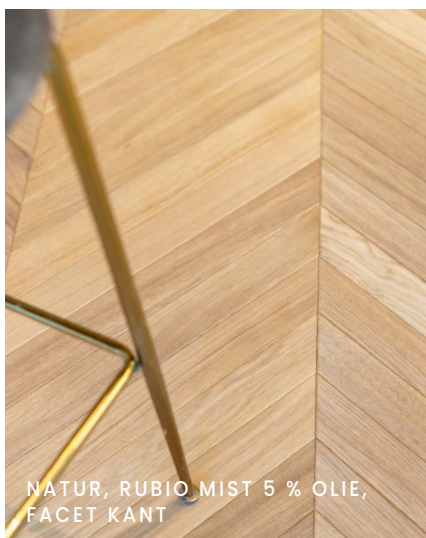

Ud fra den tankegang, har vi besluttet udelukkende at forhandle lamelopbyggede trægulve i egetræ.

NATUR, RUBIO MIST 5 % OLIE,
FACET KANT

AVANTGARDE, RUBIO CASTLE BROWN OLIE

BEMÆRK

Da farverne i denne brochure er grafisk gengivet i CMYK-farver, kan de variere alt efter hvilket lys de betragtes i.

Plankegulv kommer som standard med facet kant og der kan tilvælges børstet eller krydsbørstet overflade.

BØRSTET

Børstet overflade betyder, at spillet i træstrukturen smukt fremhæves og tilfører gulvet et let rustikt udseende.

FACET KANT

Facet kant betyder, at kanterne er slebet skrå på alle 4 sider, hvilket giver et tredimensionelt udtryk.

KRYDSBØRSTET

Krydsbørstet overflade betyder, at overfladen børstes både på langs og tværs af træstrukturen, herved fremstår overfladen meget rustik.