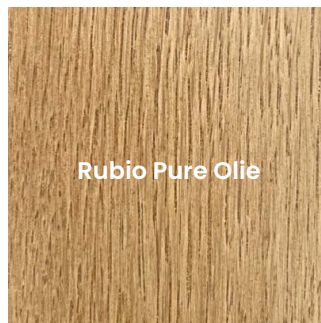

OLIE BEHANDLING

NATURLIGT UDTRYK MED OLIE

Olie trænger ned i træets porer, hvilket er med til at skabe en naturlig glød og varme. Olie skaber altså et rigtig flot og naturligt udtryk, der fremhæver træets årer og struktur.