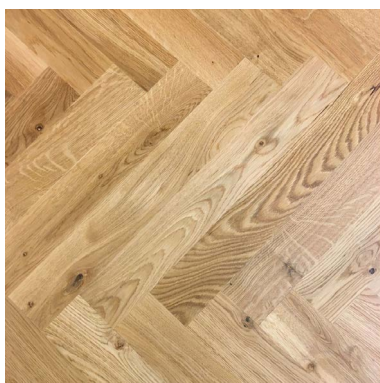

NATUR, MATLAK

SKØNNE DETALJER OG UNIKKE PLANKER

Vælger du at lægge vores stavparket i eg i sildebensmønster, vil du få en fornemmelse af storhed i rummet. Derudover er hver en stav unik på grund af knaster, årringe og andre skønne detaljer.

11/13 x 100 x 500

11/13 x 70 x 490

CHEVRON PARKET

NATUR, RUBIO PURE OLIE

NATUR, RUBIO CASTLE BROWN OLIE

NATUR, MATLAK

SORTERINGER

Trægulvets sortering er en klassificering af træets udtryk. Alle sorteringer har samme tolerancer, slidstyrke og egenskaber. Hos Urban-Hald forhandles de fleste af vores trægulve i tre sorteringer: Natur, Avantgarde og Standard sortering.

Natur

Naturlig varieret åretegning med ganske få sporadiske knaster på max 8 mm og sorte knaster på max 1 mm.

Avantgarde

Naturlig træstruktur og farvevariation. Sunde knaster på op til 15 mm og sorte knaster op til 8 mm. Ingen hvidsplint.

Standard

Farvevariation og hvidsplint. I denne sortering er knaster tilladt, dog uden at spille ind på gulvets beskaffenhed.

STILRENT UDSEENDE MED PLANKEGULV

Plankegulvet er savet i ét stykke, hvilket giver planken en ensartet overflade. Plankegulvet giver et stilrent og eksklusivt udseende, med flotte variationer i farve og struktur.