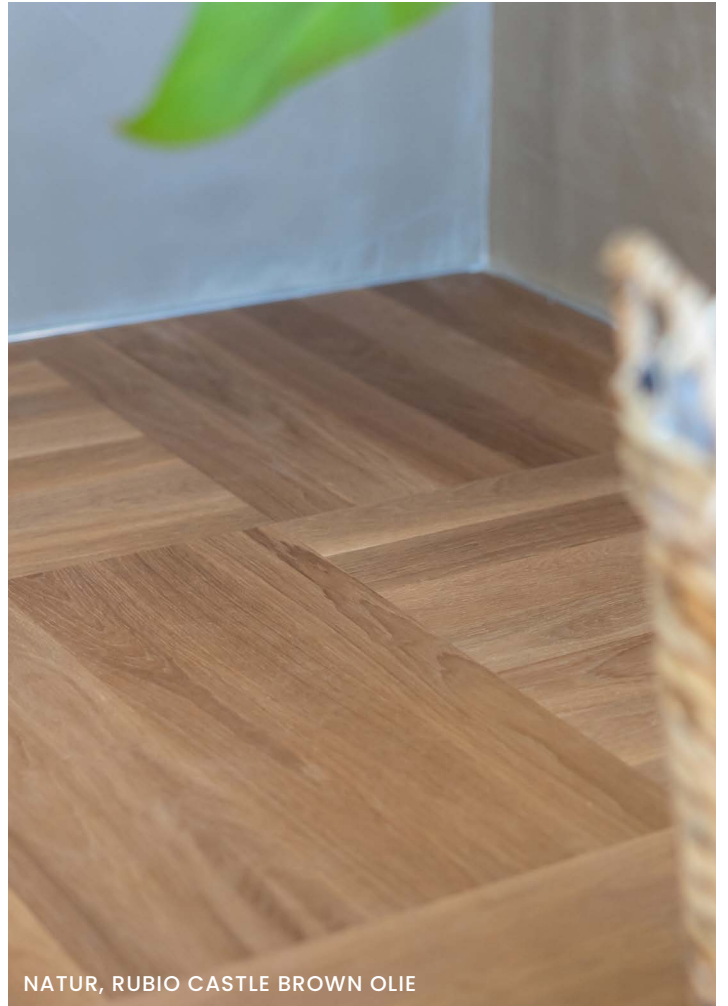

11/13 x 100 x 500

11/13 x 70 x 490

CHEVRON PARKET

NATUR, RUBIO PURE OLIE

NATUR, RUBIO CASTLE BROWN OLIE

NATUR, MATLAK

SORTERINGER

Trægulvets sortering er en klassificering af træets udtryk. Alle sorteringer har samme tolerancer, slidstyrke og egenskaber. Hos Urban-Hald forhandles de fleste af vores trægulve i tre sorteringer: Natur, Avantgarde og Standard sortering.

Standard

Farvevariation og hvidsplint. I denne sortering er knaster tilladt, dog uden at spille ind på gulvets beskaffenhed.

STILRENT UDSEENDE MED PLANKEGULV

Plankegulvet er savet i ét stykke, hvilket giver planken en ensartet overflade. Plankegulvet giver et stilrent og eksklusivt udseende, med flotte variationer i farve og struktur.