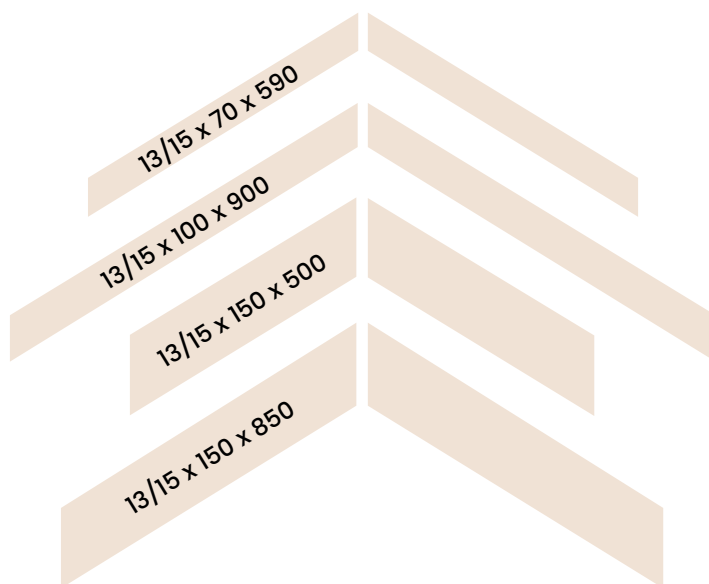

NATUR, RUBIO CASTLE BROWN OLIE

CHEVRON PARKET