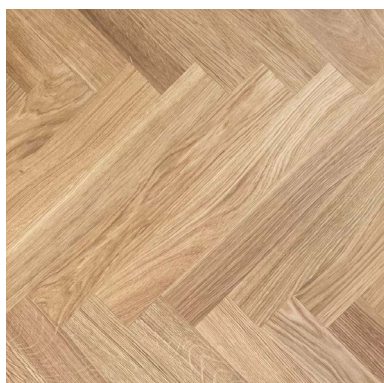

11/13 x 100 x 500

11/13 x 70 x 490

CHEVRON PARKET

NATUR, RUBIO PURE OLIE

NATUR, RUBIO CASTLE BROWN OLIE

NATUR, MATLAK

SORTERINGER

Trægulvets sortering er en klassificering af træets udtryk. Alle sorteringer har samme tolerancer, slidstyrke og egenskaber. Hos Urban-Hald forhandles de fleste af vores trægulve i tre sorteringer: Natur, Avantgarde og Standard sortering.

Natur

Naturlig varieret åretegning med ganske få sporadiske knaster på max 8 mm og sorte knaster på max 1 mm.

Avantgarde

Naturlig træstruktur og farvevariation. Sunde knaster på op til 15 mm og sorte knaster op til 8 mm. Ingen hvidsplint.

Standard

Farvevariation og hvidsplint. I denne sortering er knaster tilladt, dog uden at spille ind på gulvets beskaffenhed.

STILRENT UDSEENDE MED PLANKEGULV

Plankegulvet er savet i ét stykke, hvilket giver planken en ensartet overflade. Plankegulvet giver et stilrent og eksklusivt udseende, med flotte variationer i farve og struktur.